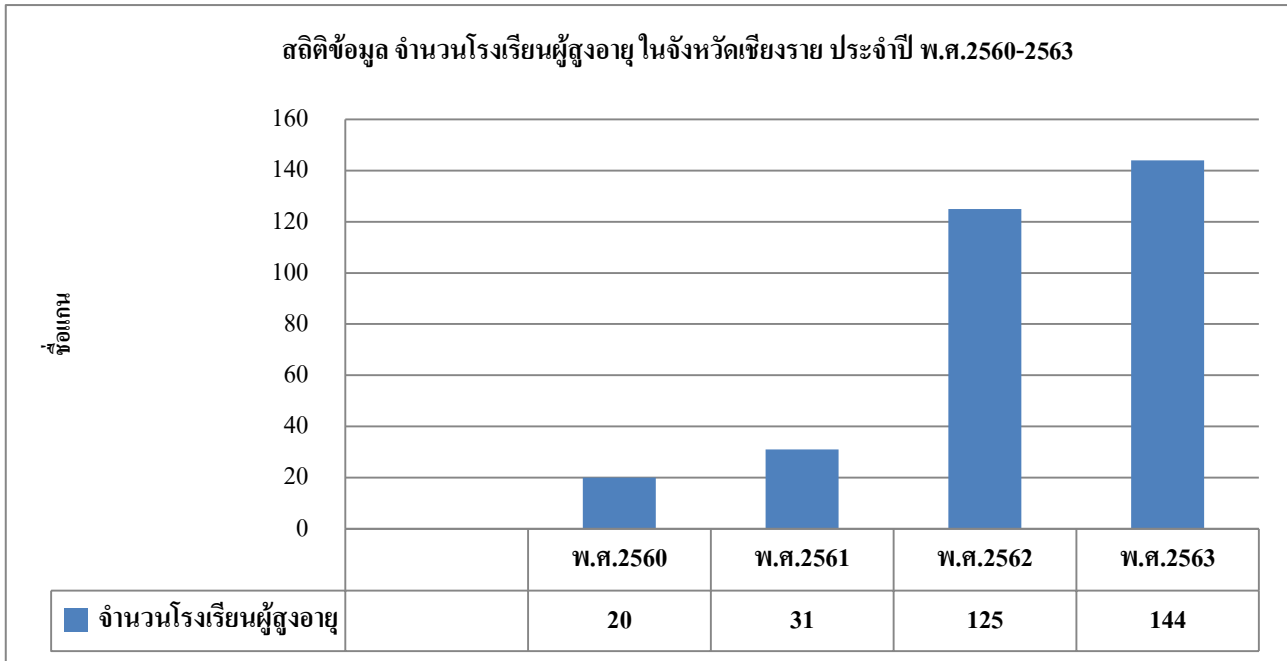

สถิติข้อมูล จำนวนโรงเรียนผู้สูงอายุ และจำนวนสมาชิกโรงเรียนผู้สูงอายุ ในจังหวัดเชียงราย

ประจำปี พ.ศ.2560-2563

ประจำปี พ.ศ.	พ.ศ.2560	พ.ศ.2561	พ.ศ.2562	พ.ศ.2563
จำนวนโรงเรียนผู้สูงอายุ	20	31	125	144

ประจำปี พ.ศ.	พ.ศ.2560	พ.ศ.2561	พ.ศ.2562	พ.ศ.2563
จำนวนสมาชิก	1,821	2,381	16,768	20,672