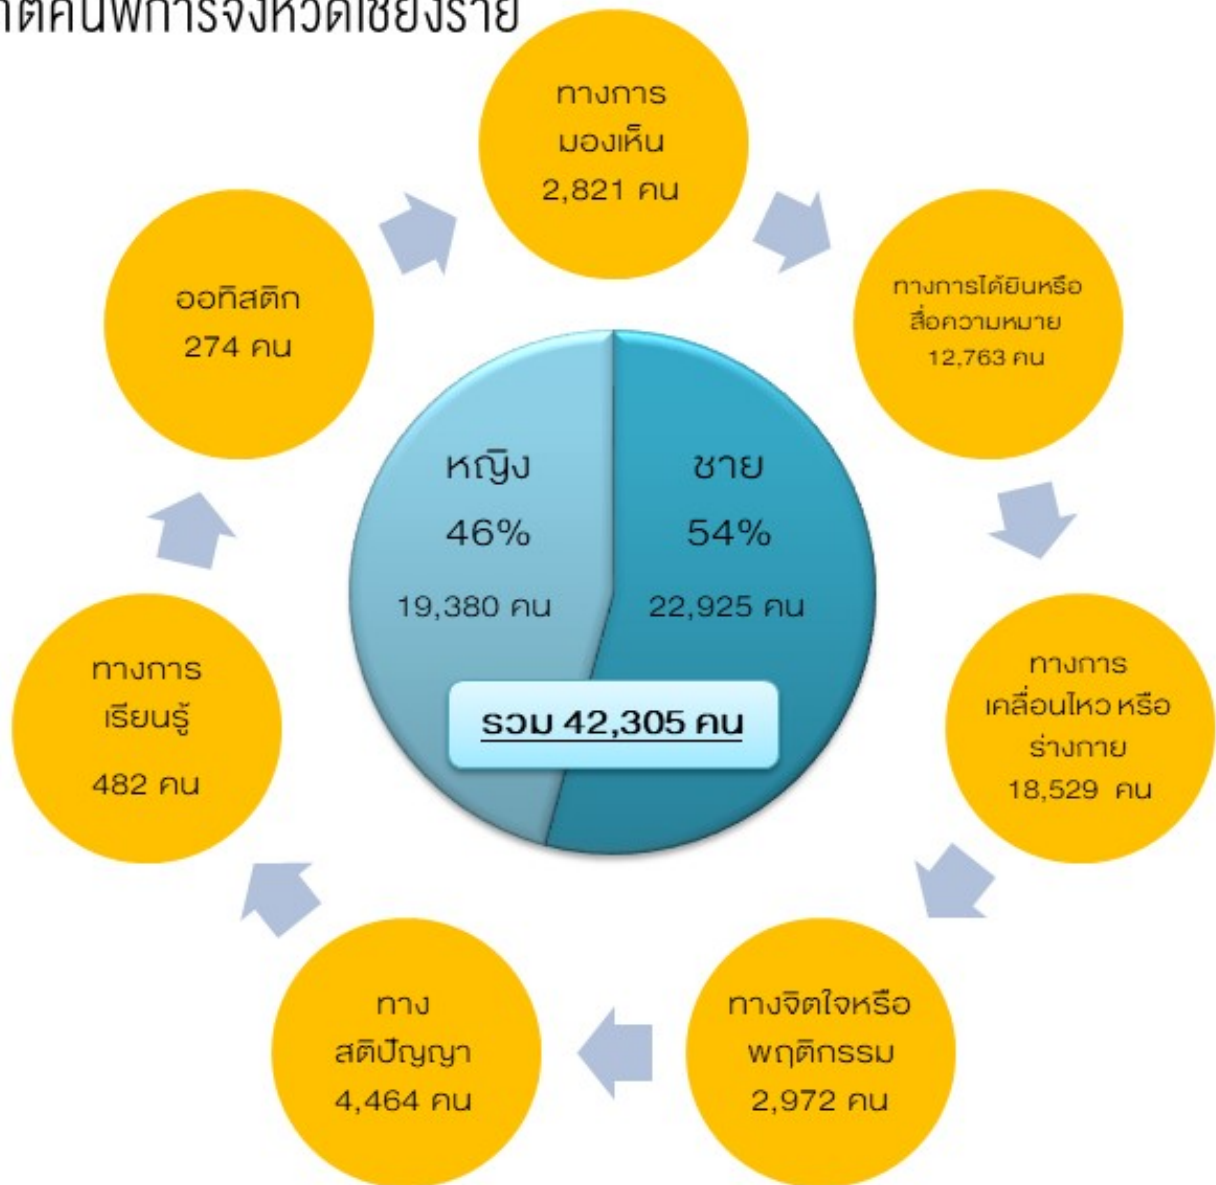

สถิติคนพิการจังหวัดเชียงราย

ข้อมูลศูนย์บริการคนพิการจังหวัดเชียงราย ณ วันที่ 28 พ.ค. 2563